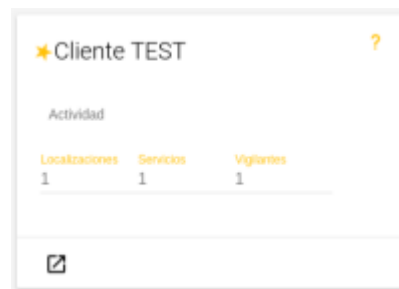

Tarjeta Resumen

Esta vista global nos muestra en una única pantalla todos los clientes con el estado actual de estos, cada cliente tiene una caja en la que esta reflejado las localizaciones, servicios y vigilantes activos para cada cliente.